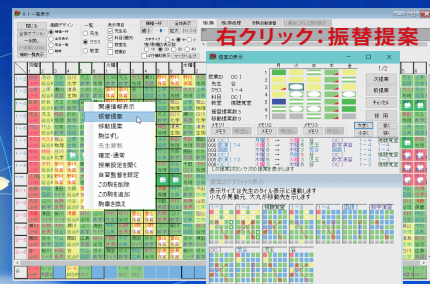

ていねいなサポート
好評です!

機能無制限
無料体験版

動画ガイド・簡単ガイド・
詳細ガイド付

残り駒が劇的に減る!
学習駒入れ機能

● 実際の時間割が組める幅広い対応

小・中学校の選択・総合から、単位制高校・複数課程・併設校・高専・一貫校まで複雑な授業設定に対応。1駒単位に細かく設定を変える事も可能で、苦勞されていた時間割が実際に完成しています。

● 最小限の修正作業

変更はどの時点でも可能で、変更に伴う修正作業は最小限です。

タイル表示: 先生一覧

属性表示: 先生一覧: 条件

● 便利なエクセル・学事システム連携

● 時間割の入力データとして、専用エクセルブックのデータ・出力テキストを利用できます。時間割本体でも名称・個別条件、授業・選択授業を表形式で編集可能で、エクセルからの貼付も可能です。

● テキスト出力は、多彩な形式で出力しますので、学事システム・一般的なエクセルなどでも、幅広く利用できます。

名称入力専用
エクセルブック

授業入力専用
エクセルブック

印刷設定例

楽しめる 時間割ソフト

● 高い性能と操作性

● 更に洗練された新AIエンジンと学習駒入れ機能で、駒入れ能力が大幅に向上しています。きめ細かく設定された条件を守って高速に駒入れします。

● 授業の設定は複数行・セル単位の複写貼付で、短時間で設定。他の設定も短時間で完了します。

AI一覧表示: クラス

時間割マーク

● 年間を通して運用できる!

● AI一覧の、ドラッグドロップや右クリックによる直感的な駒操作が好評です。変更した時間割データを取込む事が可能な年間実績も好評を頂いています。

● 先生の都合による振替や授業変更、臨時時間割の作成等、年間を通じて使われています。スクールパックでは、行事対応機能が利用できます。

AI一覧表示: 先生 ドラッグドロップ

Hi-Service
Japan 300