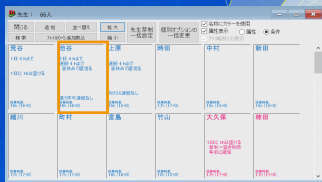

学事システム・
エクセル連携

実際に活用されています

全国の小・中・高、併設校、総合高校、高専、一貫校で幅広く実践的に活用されています。

条件の厳しい学校の時間割も完成・運用が可能で、完成するまで対応するサポートも大変好評です。

学習駒入れ・
新AIエンジン

2023 Pro 標準版 2023 Pro スクールパック

Windows 10/11 対応

お客様に
育てられて30年!

ていねいなサポート
好評です!

機能無制限
無料体験版

動画ガイド・簡単ガイド・
詳細ガイド付

残り駒が劇的に減る!
学習駒入れ機能

● 実際の時間割が組める幅広い対応

小・中学校の選択・総合から、単位制高校・複数課程・併設校・高専・一貫校まで複雑な授業設定に対応。1駒単位に細かく設定を変える事も可能で、苦勞されていた時間割が実際に完成しています。

● 最小限の修正作業

変更はどの時点でも可能で、変更に伴う修正作業は最小限です。

タイル表示: 先生一覧

属性表示: 先生一覧: 条件

● 便利なエクセル・学事システム連携

● 時間割の入力データとして、専用エクセルブックのデータ・出力テキストを利用できます。時間割本体でも名称・個別条件、授業・選択授業を表形式で編集可能で、エクセルからの貼付も可能です。

● テキスト出力は、多彩な形式で出力しますので、学事システム・一般的なエクセルなどでも、幅広く利用できます。

名称入力専用
エクセルブック

授業入力専用
エクセルブック

印刷設定例

楽しめる 時間割ソフト

● 高い性能と操作性

● 更に洗練された新AIエンジンと学習駒入れ機能で、駒入れ能力が大幅に向上しています。きめ細かく設定された条件を守って高速に駒入れします。

● 授業の設定は複数行・セル単位の複写貼付で、短時間で設定。他の設定も短時間で完了します。

AI一覧表示: クラス

時間割マーク