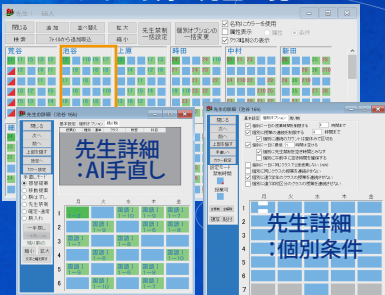

学事システム・
エクセル連携

実際に活用されています

全国の小・中・高、併設校、総合高校、高専、一貫校で幅広く実践的に活用されています。

条件の厳しい学校の時間割も完成・運用が可能で、完成するまで対応するサポートも大変好評です。

学習駒入れ・
新AIエンジン

2023 Pro 標準版 2023 Pro スクールパック

Windows 10/11 対応

お客様に
育てられて30年!

ていねいなサポート
好評です!

機能無制限
無料体験版

動画ガイド・簡単ガイド・
詳細ガイド付

残り駒が劇的に減る!
学習駒入れ機能

● 実際の時間割が組める幅広い対応

小・中学校の選択・総合から、単位制高校・複数課程・併設校・高専・一貫校まで複雑な授業設定に対応。1駒単位に細かく設定を変える事も可能で、苦勞されていた時間割が実際に完成しています。

● 最小限の修正作業

変更はどの時点でも可能で、変更に伴う修正作業は最小限です。

タイル表示: 先生一覧

属性表示: 先生一覧: 条件

● 便利なエクセル・学事システム連携

● 時間割の入力データとして、専用エクセルブックのデータ・出力テキストを利用できます。時間割本体でも名称・個別条件、授業・選択授業を表形式で編集可能で、エクセルからの貼付も可能です。

● テキスト出力は、多彩な形式で出力しますので、学事システム・一般的なエクセルなどでも、幅広く利用できます。

名称入力専用
エクセルブック

授業入力専用
エクセルブック

印刷設定例

楽しめる 時間割ソフト

● 高い性能と操作性

● 更に洗練された新AIエンジンと学習駒入れ機能で、駒入れ能力が大幅に向上しています。きめ細かく設定された条件を守って高速に駒入れします。

● 授業の設定は複数行・セル単位の複写貼付で、短時間で設定。他の設定も短時間で完了します。

AI一覧表示: クラス

時間割マーク